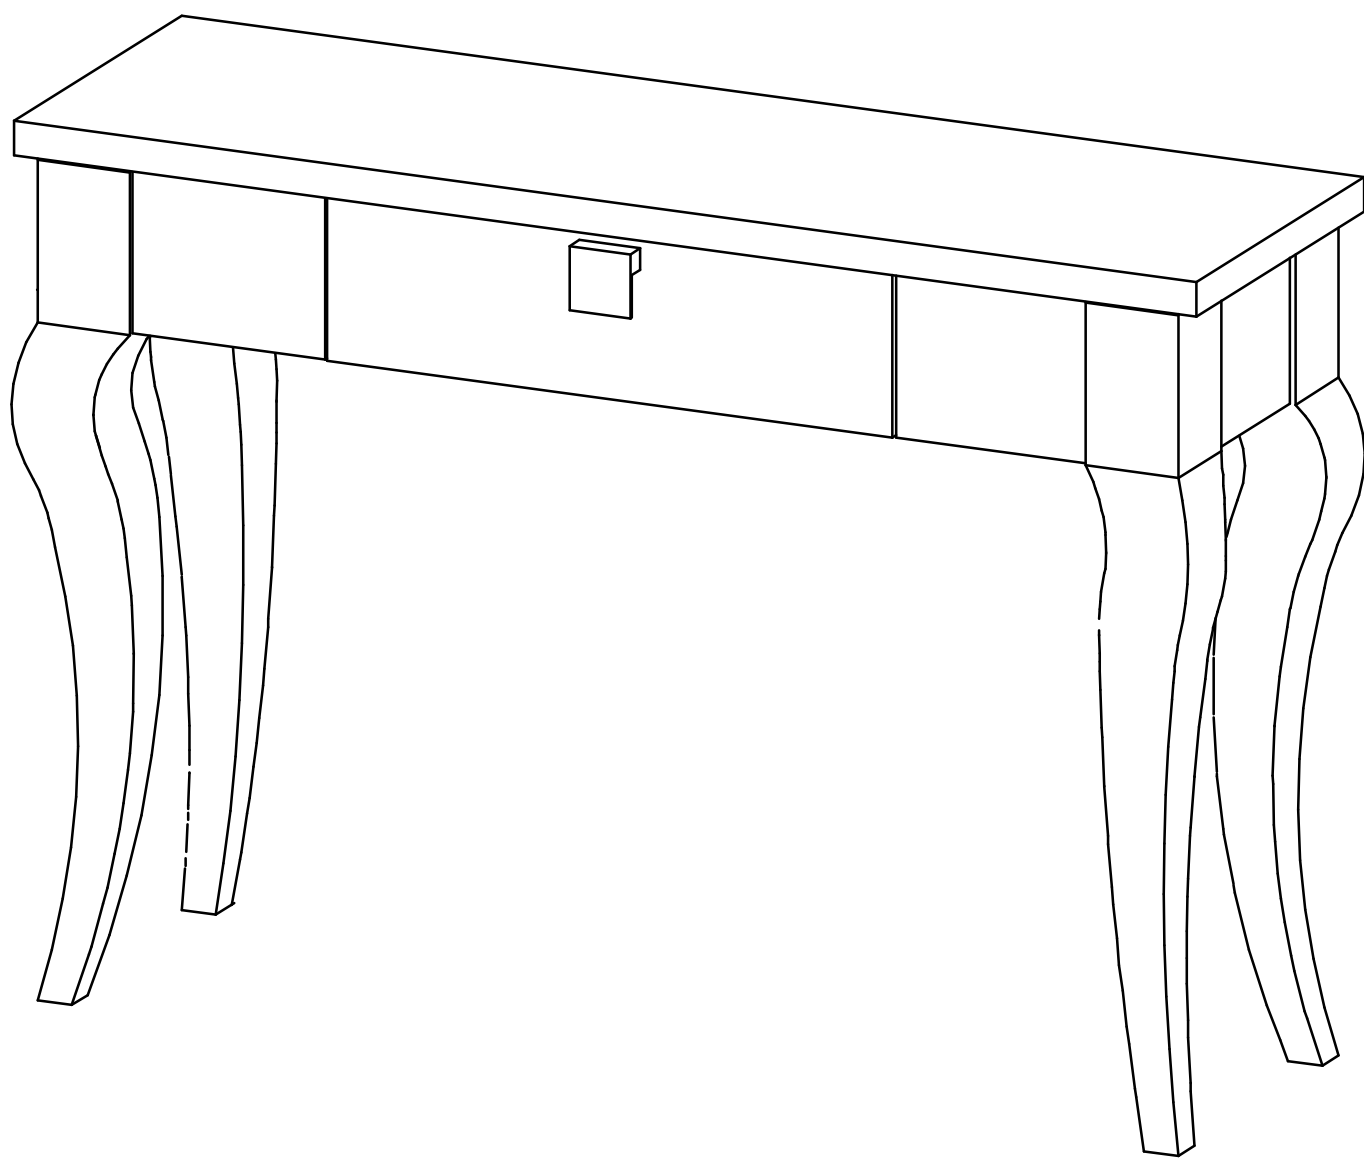

Поз.	Наименование	Размеры	Кол.
1	Крышка	1150x350	1
2	Боковина правая	153x154	1
3	Боковина левая	153x154	1
4	Опора ящика правая	137x291	1
5	Опора ящика левая	137x291	1
6	Задняя стенка левая	153x201	1
7	Задняя стенка правая	153x201	1
8	Фасад левый	153x187	1
9	Фасад правый	153x187	1
10	Накладка ящика	1331x121	1
11	Царга	930x60	1
12	Задняя стенка ДВП	153x560	1
13	Боковина ящика правая	90x290	1
14	Боковина ящика левая	90x290	1
15	Основание ящика ДВП	489x294	1
16	Задняя стенка ящика	76x481	1
17	Опора-подставка		4

## Комплектующие:

22 A 15x13 4	22 B 18	1 C ручка 1	12 J D10 1	8 K 7x50 1	12 L 3,5x16 8
D D18 15	E 4x20 10	F левый 1	M правый 2	N Угловая 1	O Угловая 8
G 2x20	H	I 350мм левый 1	P 350мм правый 2		

# ТИП 24 Туалетный столик

1. □

2. □

3.

4.

4.

5.

6.