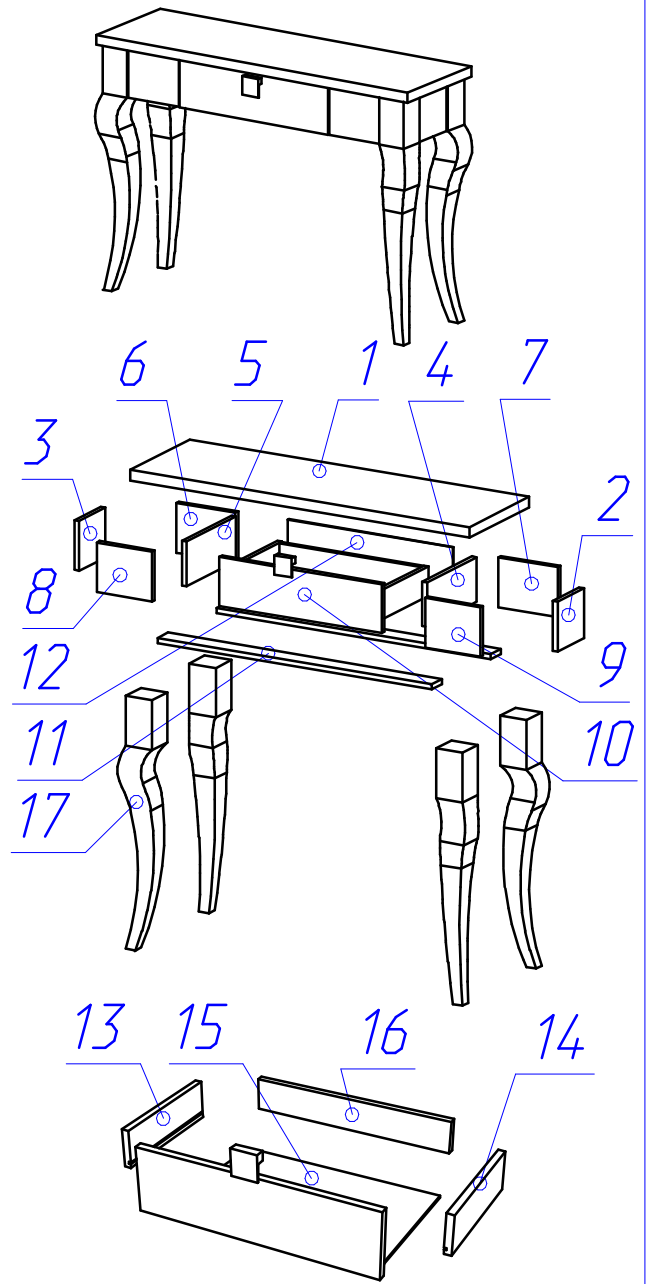

Поз.	Наименование	Размеры	Кол.
1	Крышка	1150x350	1
2	Боковина правая	153x154	1
3	Боковина левая	153x154	1
4	Опора ящика правая	137x291	1
5	Опора ящика левая	137x291	1
6	Задняя стенка левая	153x201	1
7	Задняя стенка правая	153x201	1
8	Фасад левый	153x187	1
9	Фасад правый	153x187	1
10	Накладка ящика	1331x121	1
11	Царга	930x60	1
12	Задняя стенка ДВП	153x560	1
13	Боковина ящика правая	90x290	1
14	Боковина ящика левая	90x290	1
15	Основание ящика ДВП	489x294	1
16	Задняя стенка ящика	76x481	1
17	Опора-подставка		4

## Комплектующие:

22 A 15x13 4	22 B 18	1 C ручка 1	12 J D10 1	8 K 7x50 1	12 L 3,5x16 8
D D18 15	E 4x20 10	F левый 1	M правый 2	N Угловая 1	O Угловая 8
G 2x20	H	I 350мм левый 1	P 350мм правый 2		

# ТИП 24 Туалетный столик

1. □

2. □

3.

4.

4.

5.

6.

2X

7.

8.

9.

10.

11.

12.

13.