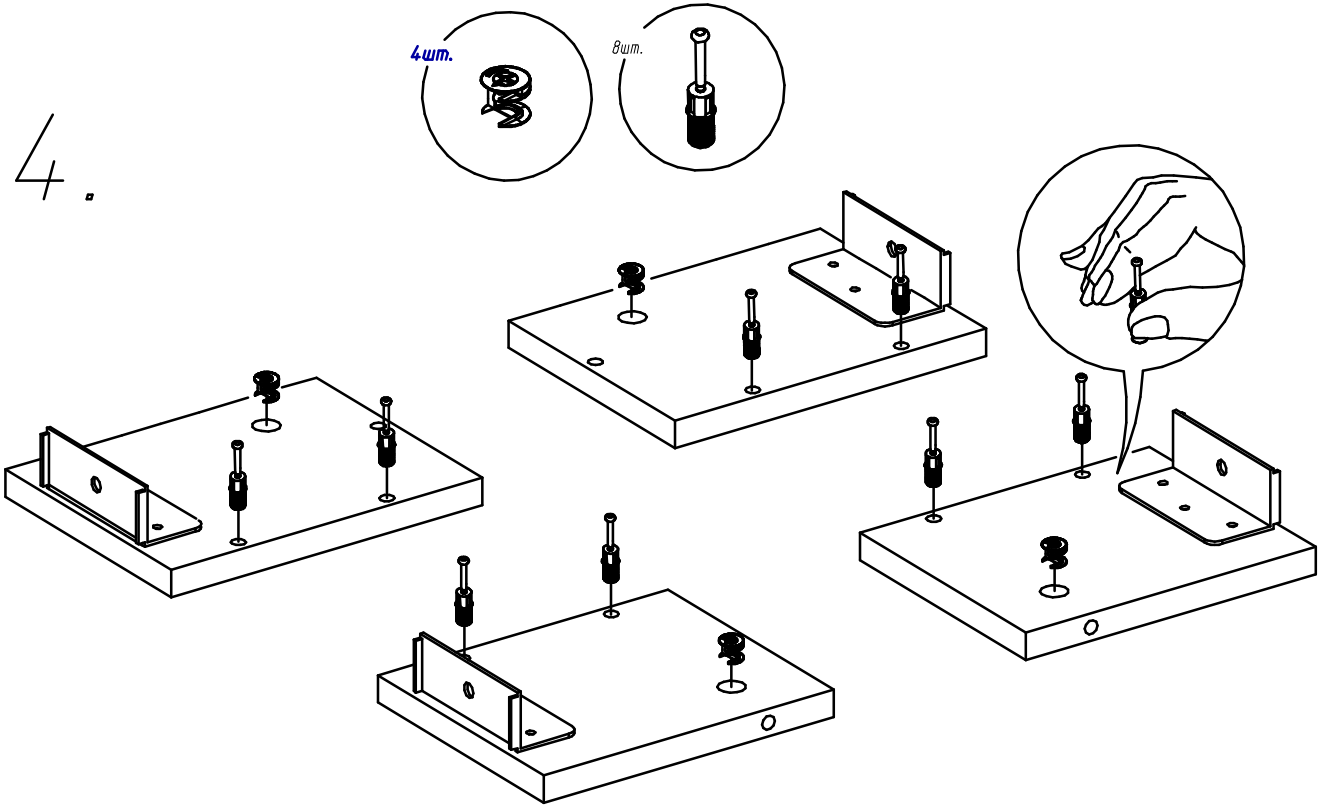

## Комплектующие:

22 A 15x13 4	22 B 18	1 C ручка 1	12 J D10 1	8 K 7x50 1	12 L 3,5x16 8
D D18 15	E 4x20 10	F левый 1	M правый 2	N Угловая 1	O Угловая 8
G 2x20	H	I 350мм левый 1	P 350мм правый 2		

# ТИП 24 Туалетный столик

1. □

2. □

3.

4.

4.

5.

6.