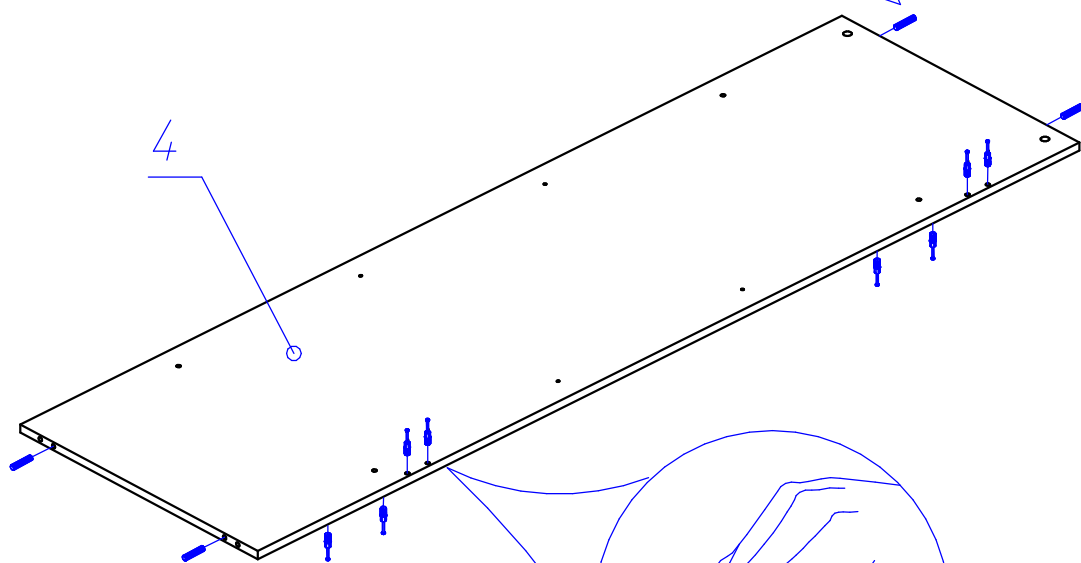

Шкаф Лавиано

"3 Д"

Поз.	Наименование	Размеры	Кол.
1	Крышка	1764x633	1
2	Боковина правая	1945x604	1
3	Боковина левая	1945x604	1
4	Боковина средняя	1929x578	1
5	Дверь с зеркалом	1890x549	1
6	Декор боковой	1895x50	2
7	Декор нижний	1762x50	1
8	Ребро жесткости	1132x150	2
9	Ребро жесткости	578x100	2
10	Основание	1726x578	1
11	Горизонталь внутренняя	1132x576	2
12	Полка жесткая	578x576	2
13	Полка	576x566	2
14	Дверь	1890x550	2
15	Стенка задняя ДВП	1950x591	2
16	Стенка задняя ДВП	1950x554	1
17	Опора-подставка		1
18	Соединитель	1973мм	1
19	Штанга	1127мм	1

Комплектующие:

					92
					
					3,5x16
42	34	2	20	8	4
					
15x13		ручка	2x20		
8	4	8	6	18	2
					
4	M4x22	34	4	18	12
					
		D18			

1

3

4

5

6

7