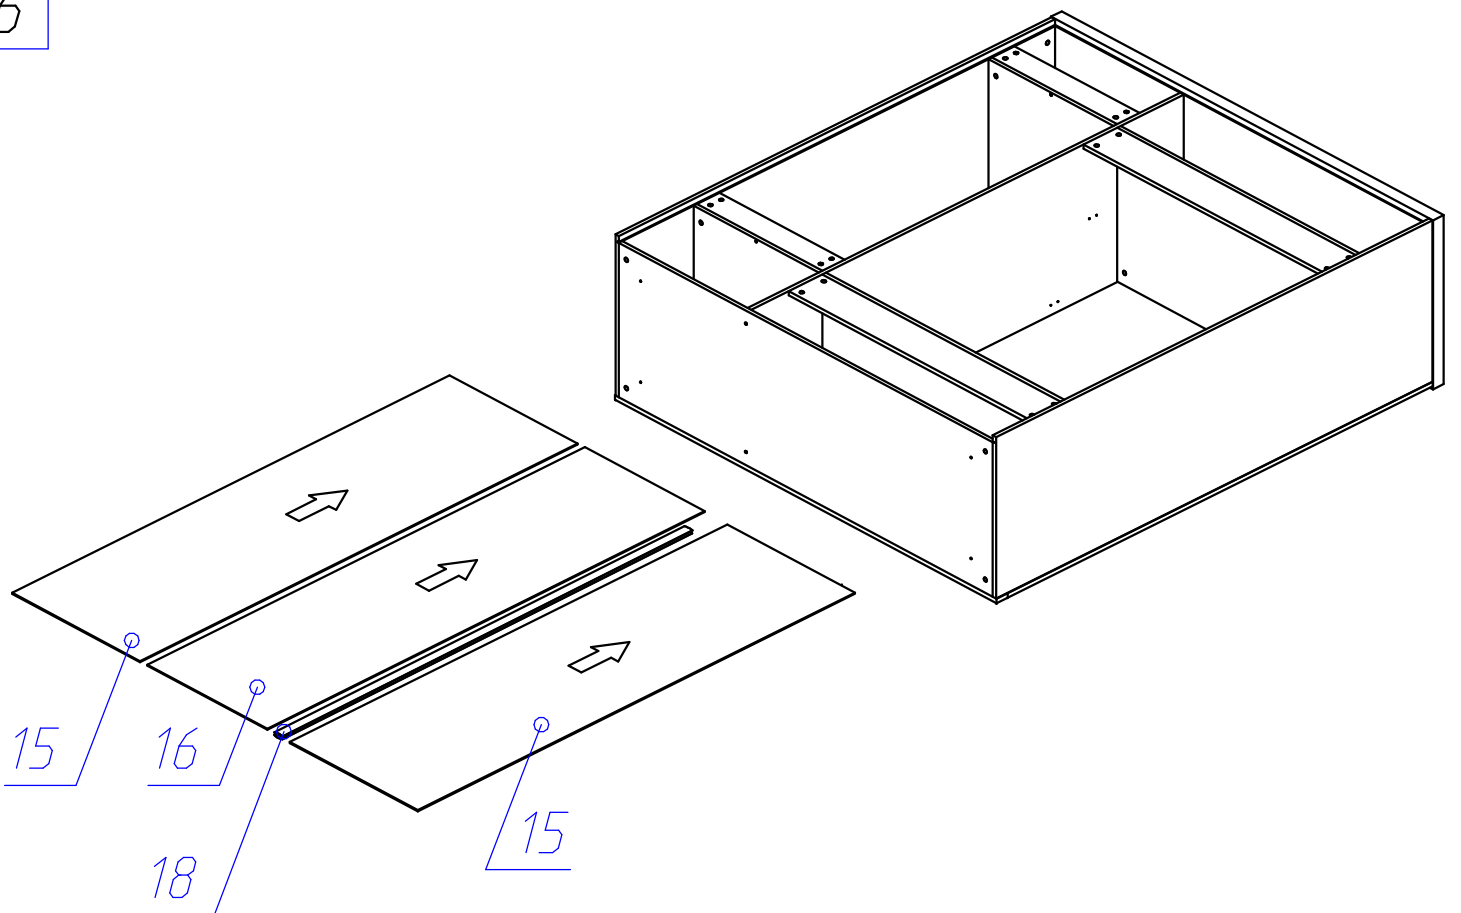

Шкаф Лавиано

"3 Д"

Поз.	Наименование	Размеры	Кол.
1	Крышка	1764x633	1
2	Боковина правая	1945x604	1
3	Боковина левая	1945x604	1
4	Боковина средняя	1929x578	1
5	Дверь с зеркалом	1890x549	1
6	Декор боковой	1895x50	2
7	Декор нижний	1762x50	1
8	Ребро жесткости	1132x150	2
9	Ребро жесткости	578x100	2
10	Основание	1726x578	1
11	Горизонталь внутренняя	1132x576	2
12	Полка жесткая	578x576	2
13	Полка	576x566	2
14	Дверь	1890x550	2
15	Стенка задняя ДВП	1950x591	2
16	Стенка задняя ДВП	1950x554	1
17	Опора-подставка		1
18	Соединитель	1973мм	1
19	Штанга	1127мм	1

Комплектующие:

					92
					
					3,5x16
42	34	2	20	8	4
					
15x13		ручка	2x20		
8	4	8	6	18	2
					
4	M4x22	34	4	18	12
					
		D18			

1

3

4

5

6

7