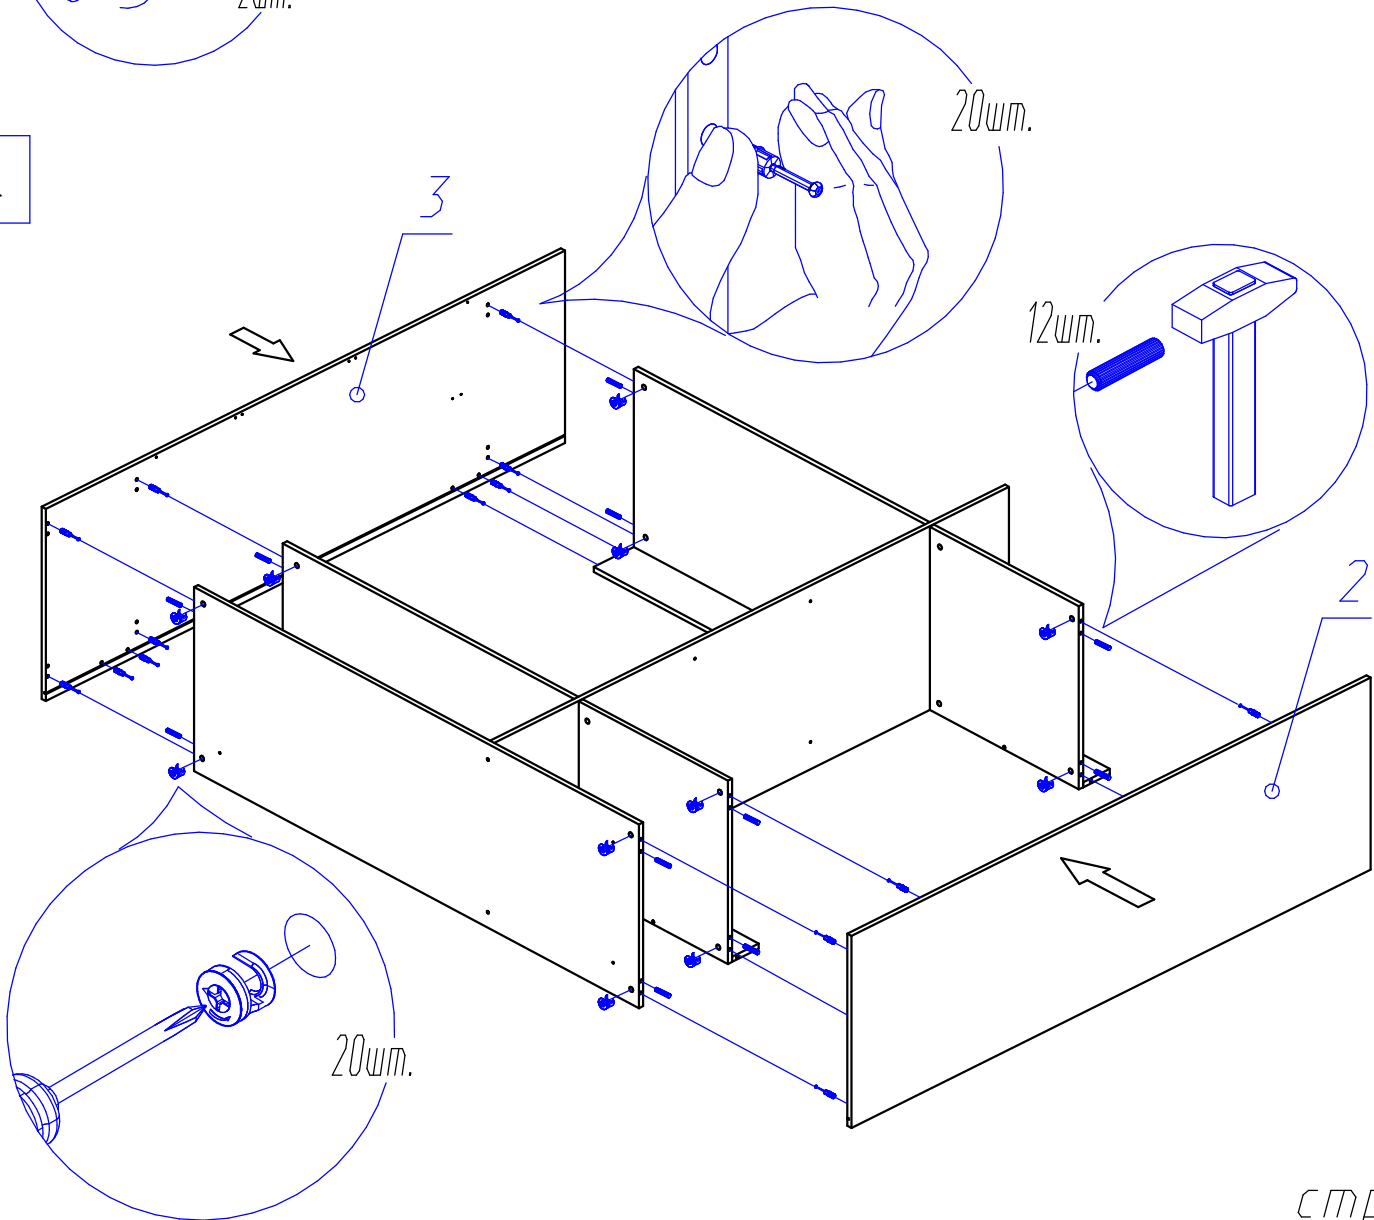

Шкаф Лавиано

"3 Д"

Поз.	Наименование	Размеры	Кол.
1	Крышка	1764x633	1
2	Боковина правая	1945x604	1
3	Боковина левая	1945x604	1
4	Боковина средняя	1929x578	1
5	Дверь с зеркалом	1890x549	1
6	Декор боковой	1895x50	2
7	Декор нижний	1762x50	1
8	Ребро жесткости	1132x150	2
9	Ребро жесткости	578x100	2
10	Основание	1726x578	1
11	Горизонталь внутренняя	1132x576	2
12	Полка жесткая	578x576	2
13	Полка	576x566	2
14	Дверь	1890x550	2
15	Стенка задняя ДВП	1950x591	2
16	Стенка задняя ДВП	1950x554	1
17	Опора-подставка		1
18	Соединитель	1973мм	1
19	Штанга	1127мм	1

Комплектующие:

					92
					
					3,5x16
42	34	2	20	8	4
					
15x13		ручка	2x20		
8	4	8	6	18	2
					
4	M4x22	34	4	18	12
					
		D18			

1

3

4

5

6

7