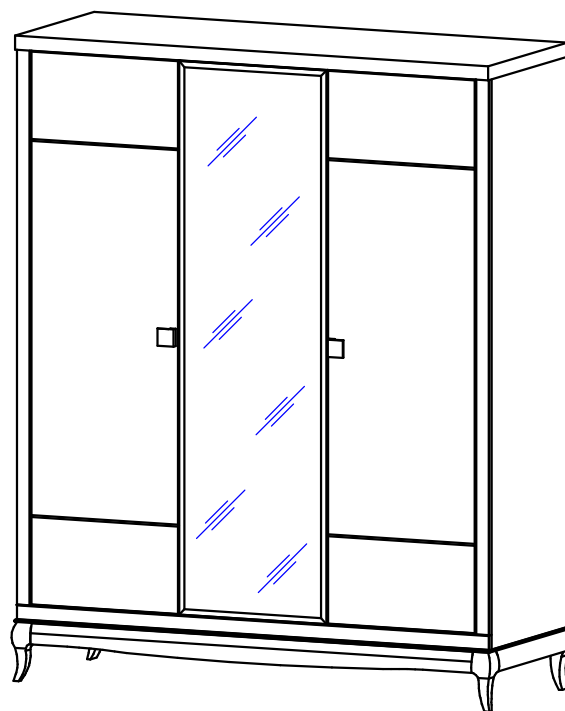

Шкаф Лавиано

"3 Д"

Поз.	Наименование	Размеры	Кол.
1	Крышка	1764x633	1
2	Боковина правая	1945x604	1
3	Боковина левая	1945x604	1
4	Боковина средняя	1929x578	1
5	Дверь с зеркалом	1890x549	1
6	Декор боковой	1895x50	2
7	Декор нижний	1762x50	1
8	Ребро жесткости	1132x150	2
9	Ребро жесткости	578x100	2
10	Основание	1726x578	1
11	Горизонталь внутренняя	1132x576	2
12	Полка жесткая	578x576	2
13	Полка	576x566	2
14	Дверь	1890x550	2
15	Стенка задняя ДВП	1950x591	2
16	Стенка задняя ДВП	1950x554	1
17	Опора-подставка		1
18	Соединитель	1973мм	1
19	Штанга	1127мм	1

Комплектующие:

					92
					
					3,5x16
42	34	2	20	8	4
					
15x13		ручка	2x20		
8	4	8	6	18	2
					
4	M4x22	34	4	18	12
					
		D18			

1

3

4

5

6

7