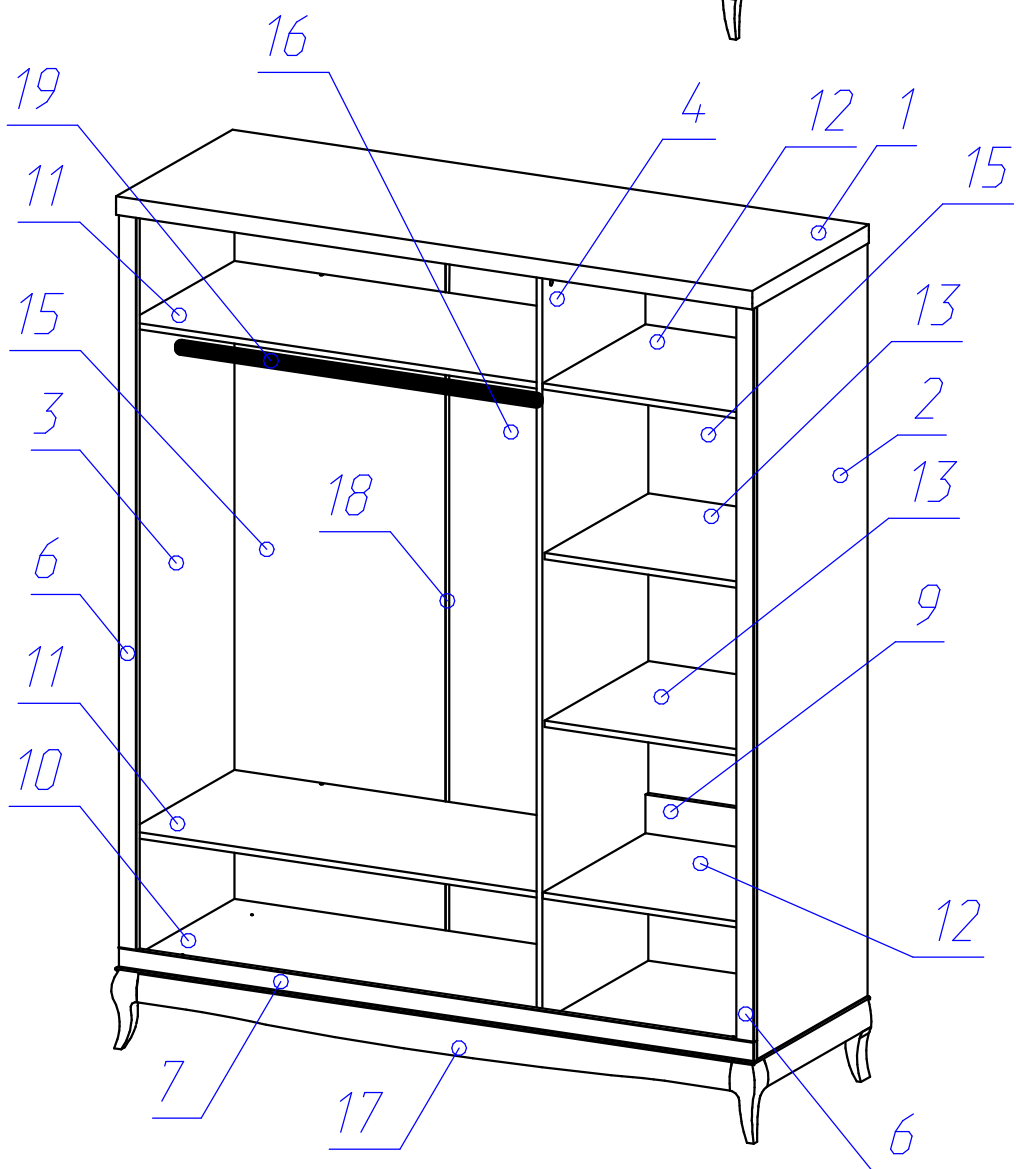

Шкаф Лавиано

"3 Д"

Поз.	Наименование	Размеры	Кол.
1	Крышка	1764x633	1
2	Боковина правая	1945x604	1
3	Боковина левая	1945x604	1
4	Боковина средняя	1929x578	1
5	Дверь с зеркалом	1890x549	1
6	Декор боковой	1895x50	2
7	Декор нижний	1762x50	1
8	Ребро жесткости	1132x150	2
9	Ребро жесткости	578x100	2
10	Основание	1726x578	1
11	Горизонталь внутренняя	1132x576	2
12	Полка жесткая	578x576	2
13	Полка	576x566	2
14	Дверь	1890x550	2
15	Стенка задняя ДВП	1950x591	2
16	Стенка задняя ДВП	1950x554	1
17	Опора-подставка		1
18	Соединитель	1973мм	1
19	Штанга	1127мм	1

Комплектующие:

					92
					
					3,5x16
42	34	2	20	8	4
					
15x13		ручка	2x20		
8	4	8	6	18	2
					
4	M4x22	34	4	18	12
					
		D18			

1

3

4

5

6

7