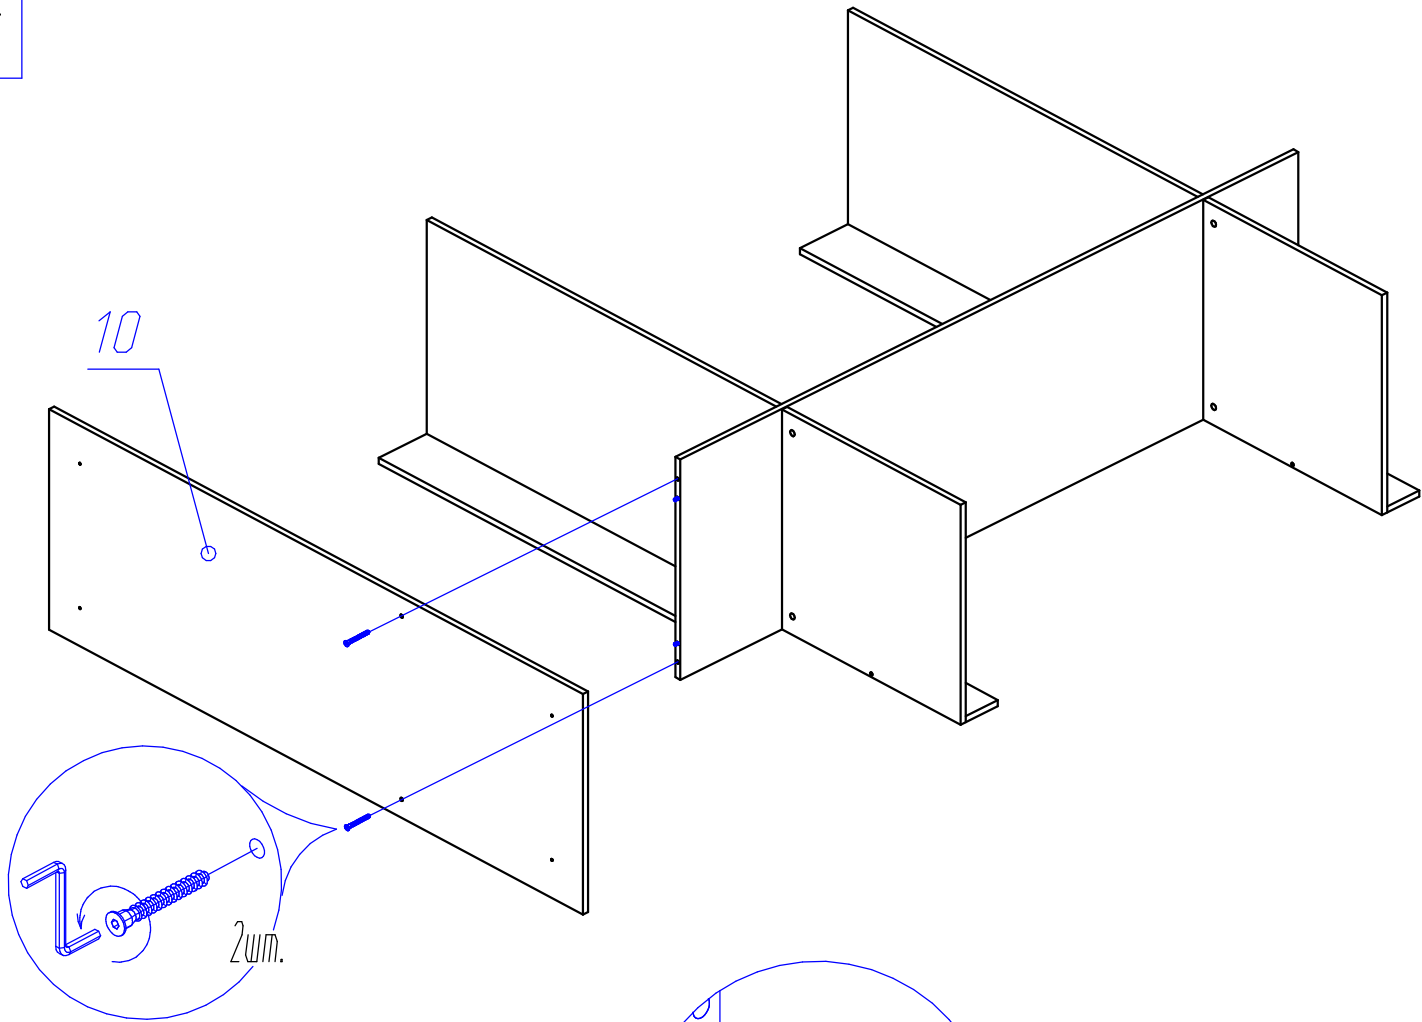

Шкаф Лавиано

"3 Д"

Поз.	Наименование	Размеры	Кол.
1	Крышка	1764x633	1
2	Боковина правая	1945x604	1
3	Боковина левая	1945x604	1
4	Боковина средняя	1929x578	1
5	Дверь с зеркалом	1890x549	1
6	Декор боковой	1895x50	2
7	Декор нижний	1762x50	1
8	Ребро жесткости	1132x150	2
9	Ребро жесткости	578x100	2
10	Основание	1726x578	1
11	Горизонталь внутренняя	1132x576	2
12	Полка жесткая	578x576	2
13	Полка	576x566	2
14	Дверь	1890x550	2
15	Стенка задняя ДВП	1950x591	2
16	Стенка задняя ДВП	1950x554	1
17	Опора-подставка		1
18	Соединитель	1973мм	1
19	Штанга	1127мм	1

Комплектующие:

					92
					
					3,5x16
42	34	2	20	8	4
					
15x13		ручка	2x20		
8	4	8	6	18	2
					
4	M4x22	34	4	18	12
					
		D18			

1

3

4

5

6

7