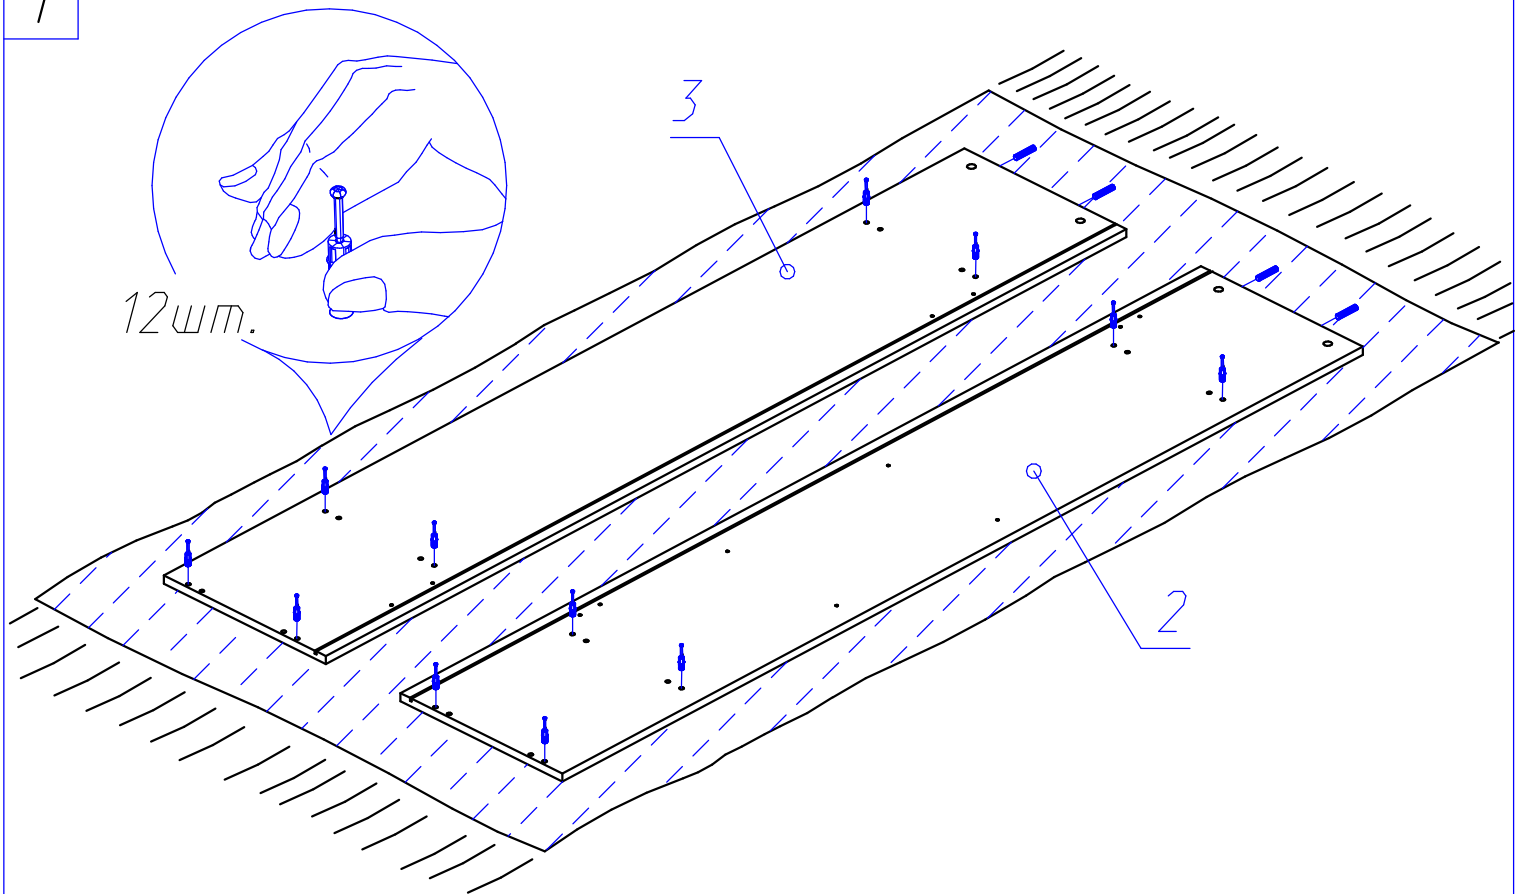

Шкаф Лавиано

"3 Д"

Поз.	Наименование	Размеры	Кол.
1	Крышка	1764x633	1
2	Боковина правая	1945x604	1
3	Боковина левая	1945x604	1
4	Боковина средняя	1929x578	1
5	Дверь с зеркалом	1890x549	1
6	Декор боковой	1895x50	2
7	Декор нижний	1762x50	1
8	Ребро жесткости	1132x150	2
9	Ребро жесткости	578x100	2
10	Основание	1726x578	1
11	Горизонталь внутренняя	1132x576	2
12	Полка жесткая	578x576	2
13	Полка	576x566	2
14	Дверь	1890x550	2
15	Стенка задняя ДВП	1950x591	2
16	Стенка задняя ДВП	1950x554	1
17	Опора-подставка		1
18	Соединитель	1973мм	1
19	Штанга	1127мм	1

Комплектующие:

					92
					
					3,5x16
42	34	2	20	8	4
					
15x13		ручка	2x20		
8	4	8	6	18	2
					
4	M4x22	34	4	18	12
					
		D18			

1

3

4

5

6

7