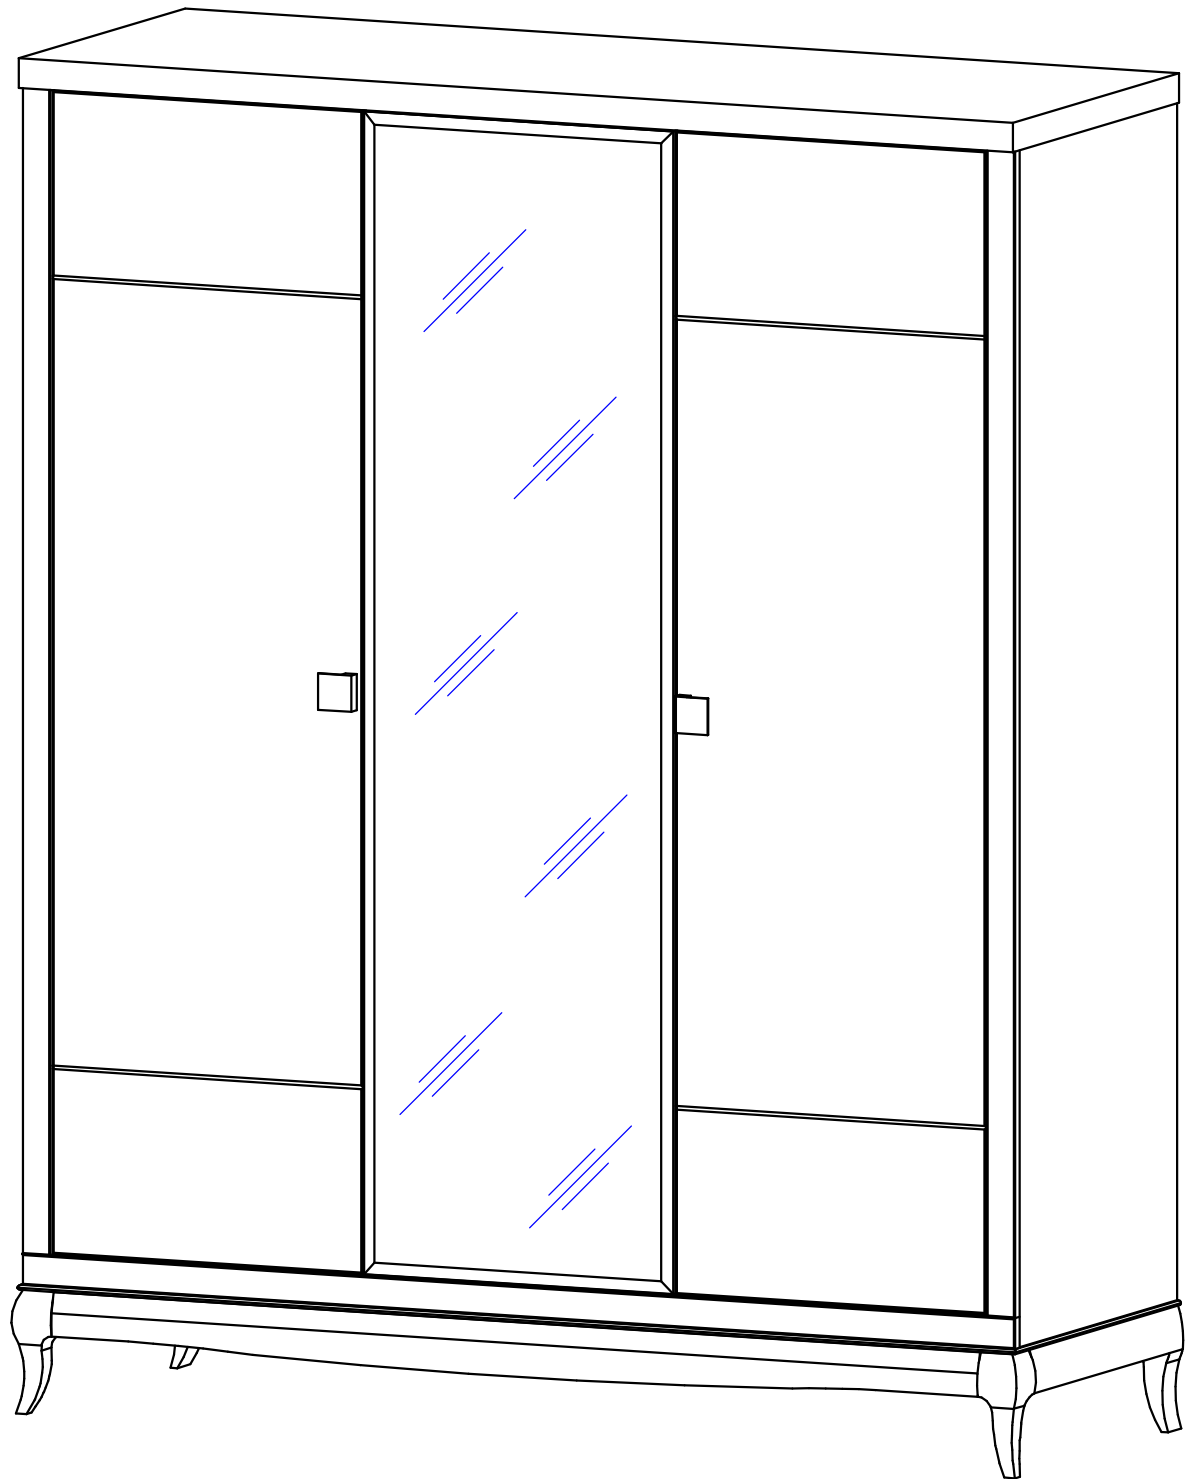

Шкаф Лавиано

"3 Д"

Поз.	Наименование	Размеры	Кол.
1	Крышка	1764x633	1
2	Боковина правая	1945x604	1
3	Боковина левая	1945x604	1
4	Боковина средняя	1929x578	1
5	Дверь с зеркалом	1890x549	1
6	Декор боковой	1895x50	2
7	Декор нижний	1762x50	1
8	Ребро жесткости	1132x150	2
9	Ребро жесткости	578x100	2
10	Основание	1726x578	1
11	Горизонталь внутренняя	1132x576	2
12	Полка жесткая	578x576	2
13	Полка	576x566	2
14	Дверь	1890x550	2
15	Стенка задняя ДВП	1950x591	2
16	Стенка задняя ДВП	1950x554	1
17	Опора-подставка		1
18	Соединитель	1973мм	1
19	Штанга	1127мм	1