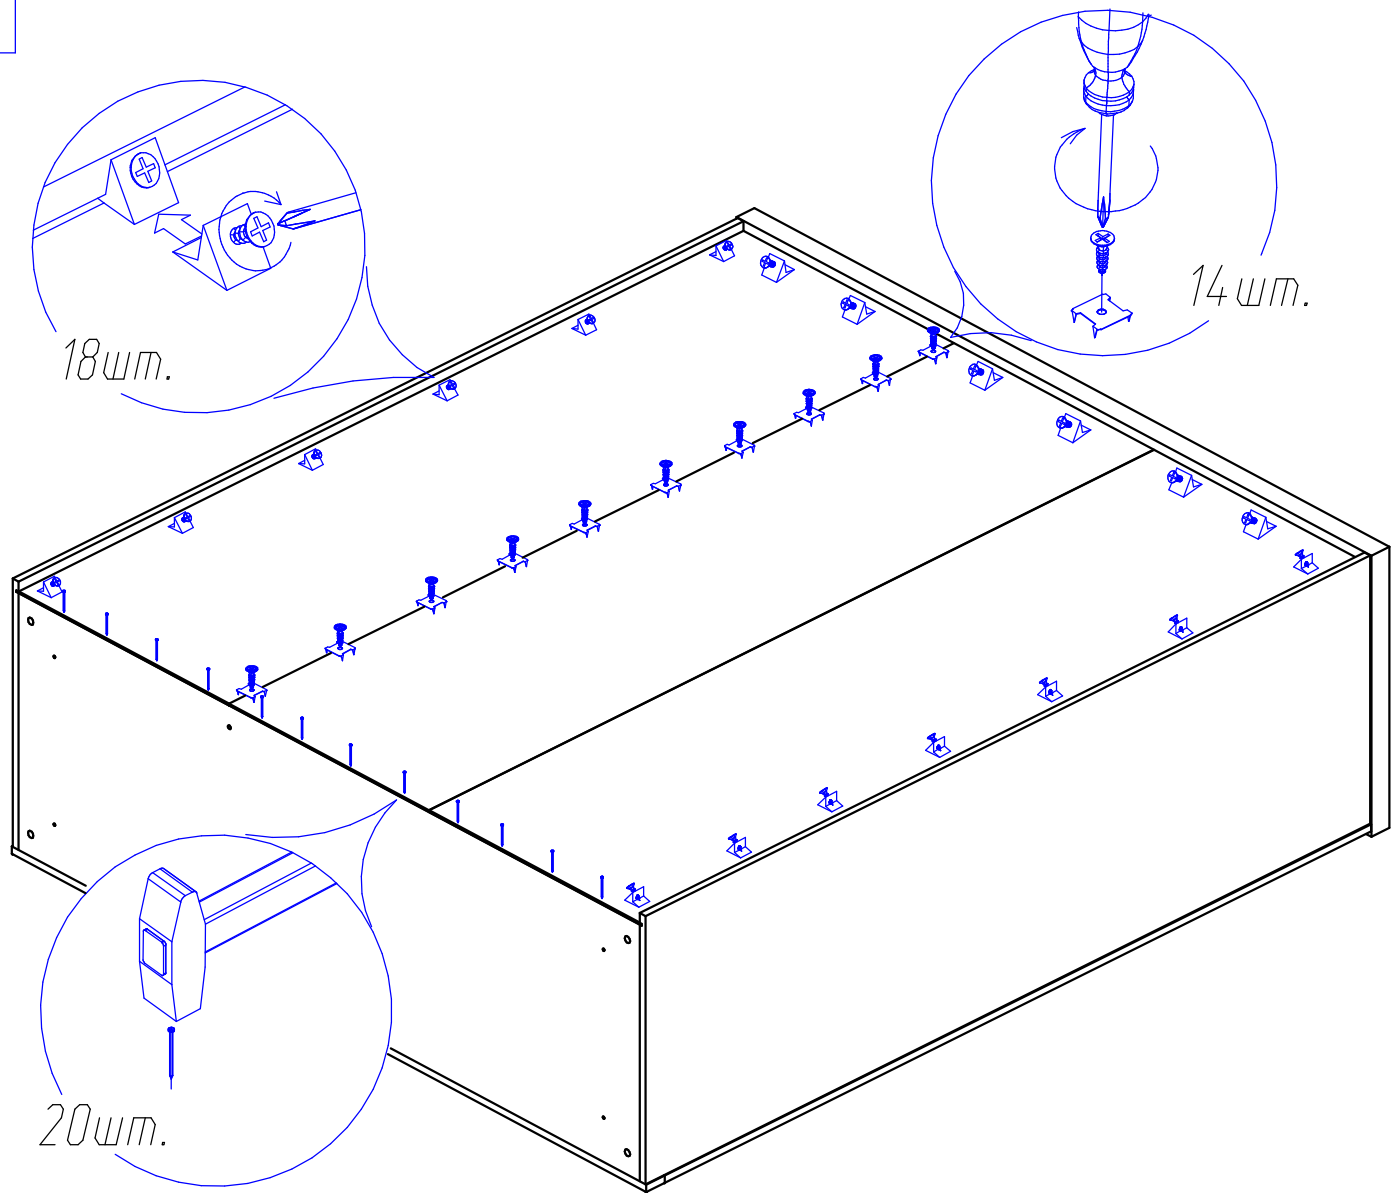

Шкаф Лавиано

"3 Д"

Поз.	Наименование	Размеры	Кол.
1	Крышка	1764x633	1
2	Боковина правая	1945x604	1
3	Боковина левая	1945x604	1
4	Боковина средняя	1929x578	1
5	Дверь с зеркалом	1890x549	1
6	Декор боковой	1895x50	2
7	Декор нижний	1762x50	1
8	Ребро жесткости	1132x150	2
9	Ребро жесткости	578x100	2
10	Основание	1726x578	1
11	Горизонталь внутренняя	1132x576	2
12	Полка жесткая	578x576	2
13	Полка	576x566	2
14	Дверь	1890x550	2
15	Стенка задняя ДВП	1950x591	2
16	Стенка задняя ДВП	1950x554	1
17	Опора-подставка		1
18	Соединитель	1973мм	1
19	Штанга	1127мм	1

Комплектующие:

					92
					
					3,5x16
42	34	2	20	8	4
					
15x13		ручка	2x20		
8	4	8	6	18	2
					
4	M4x22	34	4	18	12
					
		D18			

1

3

4

5

6

7