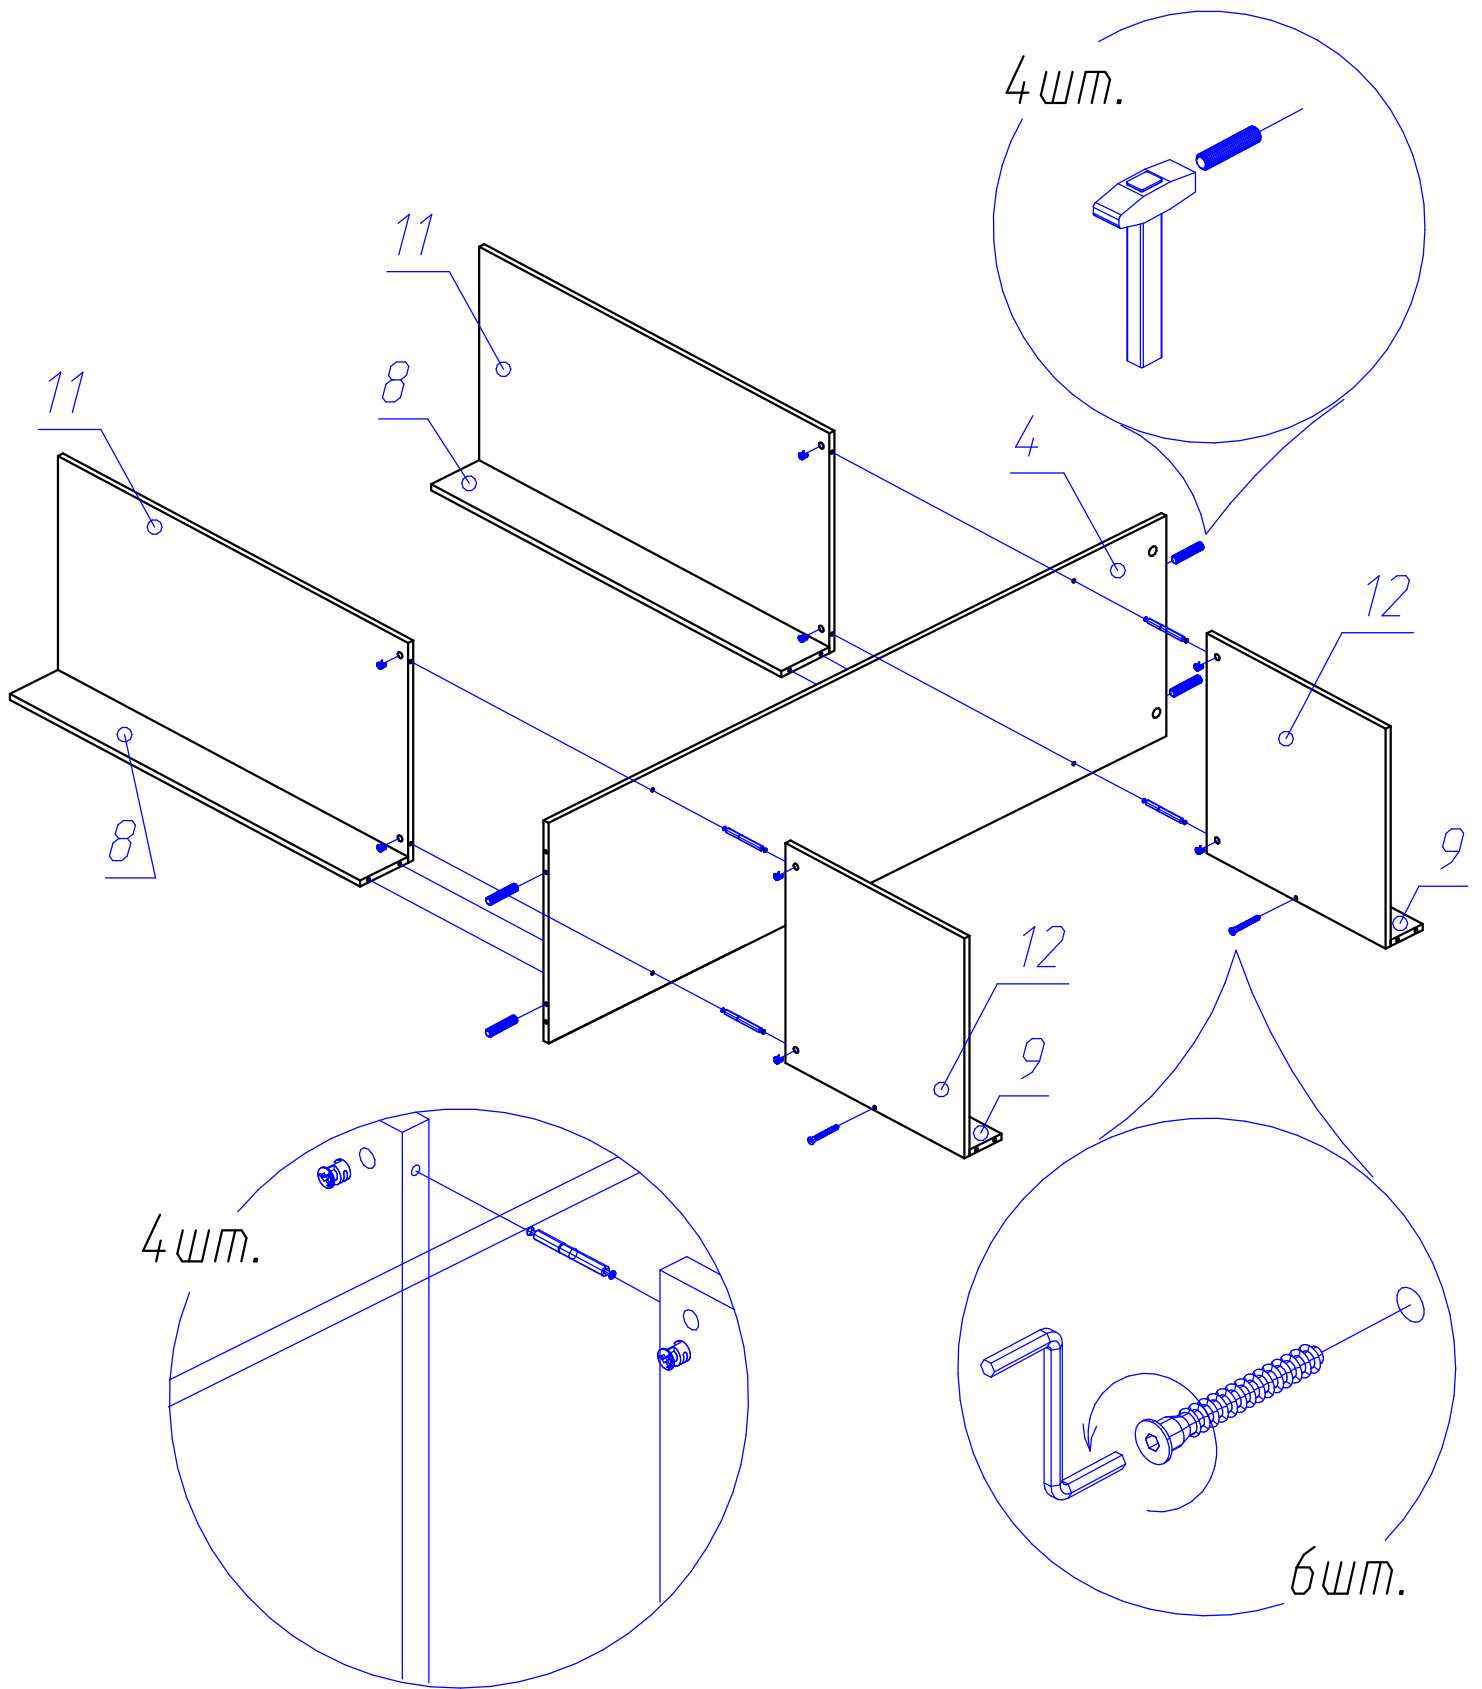

Шкаф Лавиано

"3 Д"

Поз.	Наименование	Размеры	Кол.
1	Крышка	1764x633	1
2	Боковина правая	1945x604	1
3	Боковина левая	1945x604	1
4	Боковина средняя	1929x578	1
5	Дверь с зеркалом	1890x549	1
6	Декор боковой	1895x50	2
7	Декор нижний	1762x50	1
8	Ребро жесткости	1132x150	2
9	Ребро жесткости	578x100	2
10	Основание	1726x578	1
11	Горизонталь внутренняя	1132x576	2
12	Полка жесткая	578x576	2
13	Полка	576x566	2
14	Дверь	1890x550	2
15	Стенка задняя ДВП	1950x591	2
16	Стенка задняя ДВП	1950x554	1
17	Опора-подставка		1
18	Соединитель	1973мм	1
19	Штанга	1127мм	1

Комплектующие:

					92
					
					3,5x16
42	34	2	20	8	4
					
15x13		ручка	2x20		
8	4	8	6	18	2
					
4	M4x22	34	4	18	12
					
		D18			

1

3

4

5

6

7