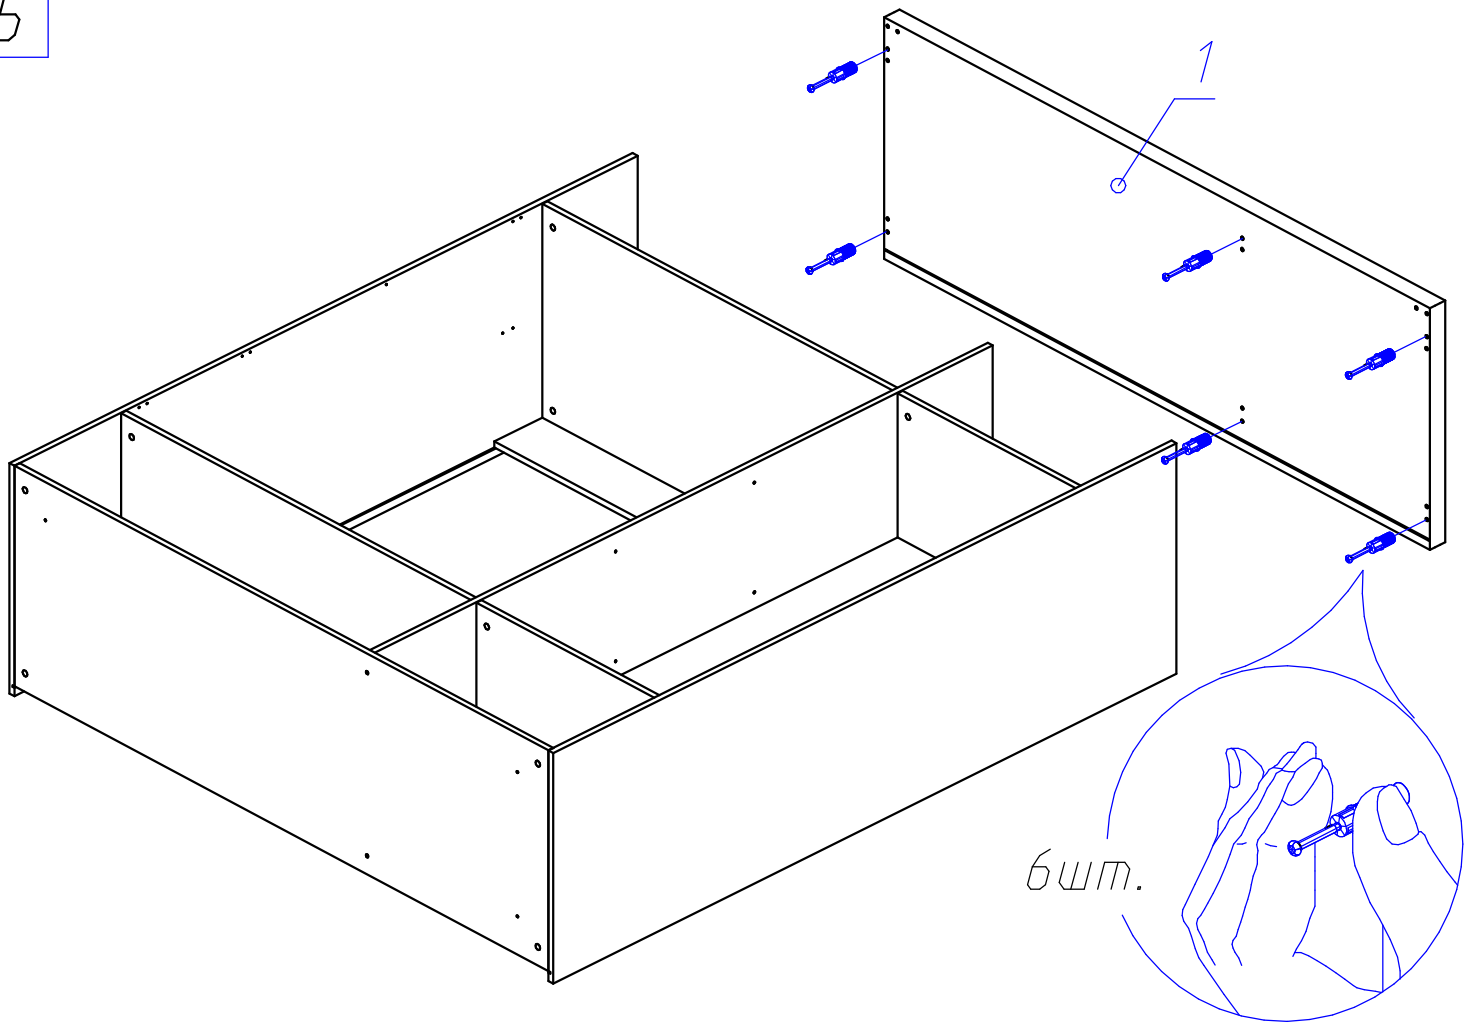

Шкаф Лавиано

"3 Д"

Поз.	Наименование	Размеры	Кол.
1	Крышка	1764x633	1
2	Боковина правая	1945x604	1
3	Боковина левая	1945x604	1
4	Боковина средняя	1929x578	1
5	Дверь с зеркалом	1890x549	1
6	Декор боковой	1895x50	2
7	Декор нижний	1762x50	1
8	Ребро жесткости	1132x150	2
9	Ребро жесткости	578x100	2
10	Основание	1726x578	1
11	Горизонталь внутренняя	1132x576	2
12	Полка жесткая	578x576	2
13	Полка	576x566	2
14	Дверь	1890x550	2
15	Стенка задняя ДВП	1950x591	2
16	Стенка задняя ДВП	1950x554	1
17	Опора-подставка		1
18	Соединитель	1973мм	1
19	Штанга	1127мм	1

Комплектующие:

					92
					
					3,5x16
42	34	2	20	8	4
					
15x13		ручка	2x20		
8	4	8	6	18	2
					
4	M4x22	34	4	18	12
					
		D18			

1

3

4

5

6

7